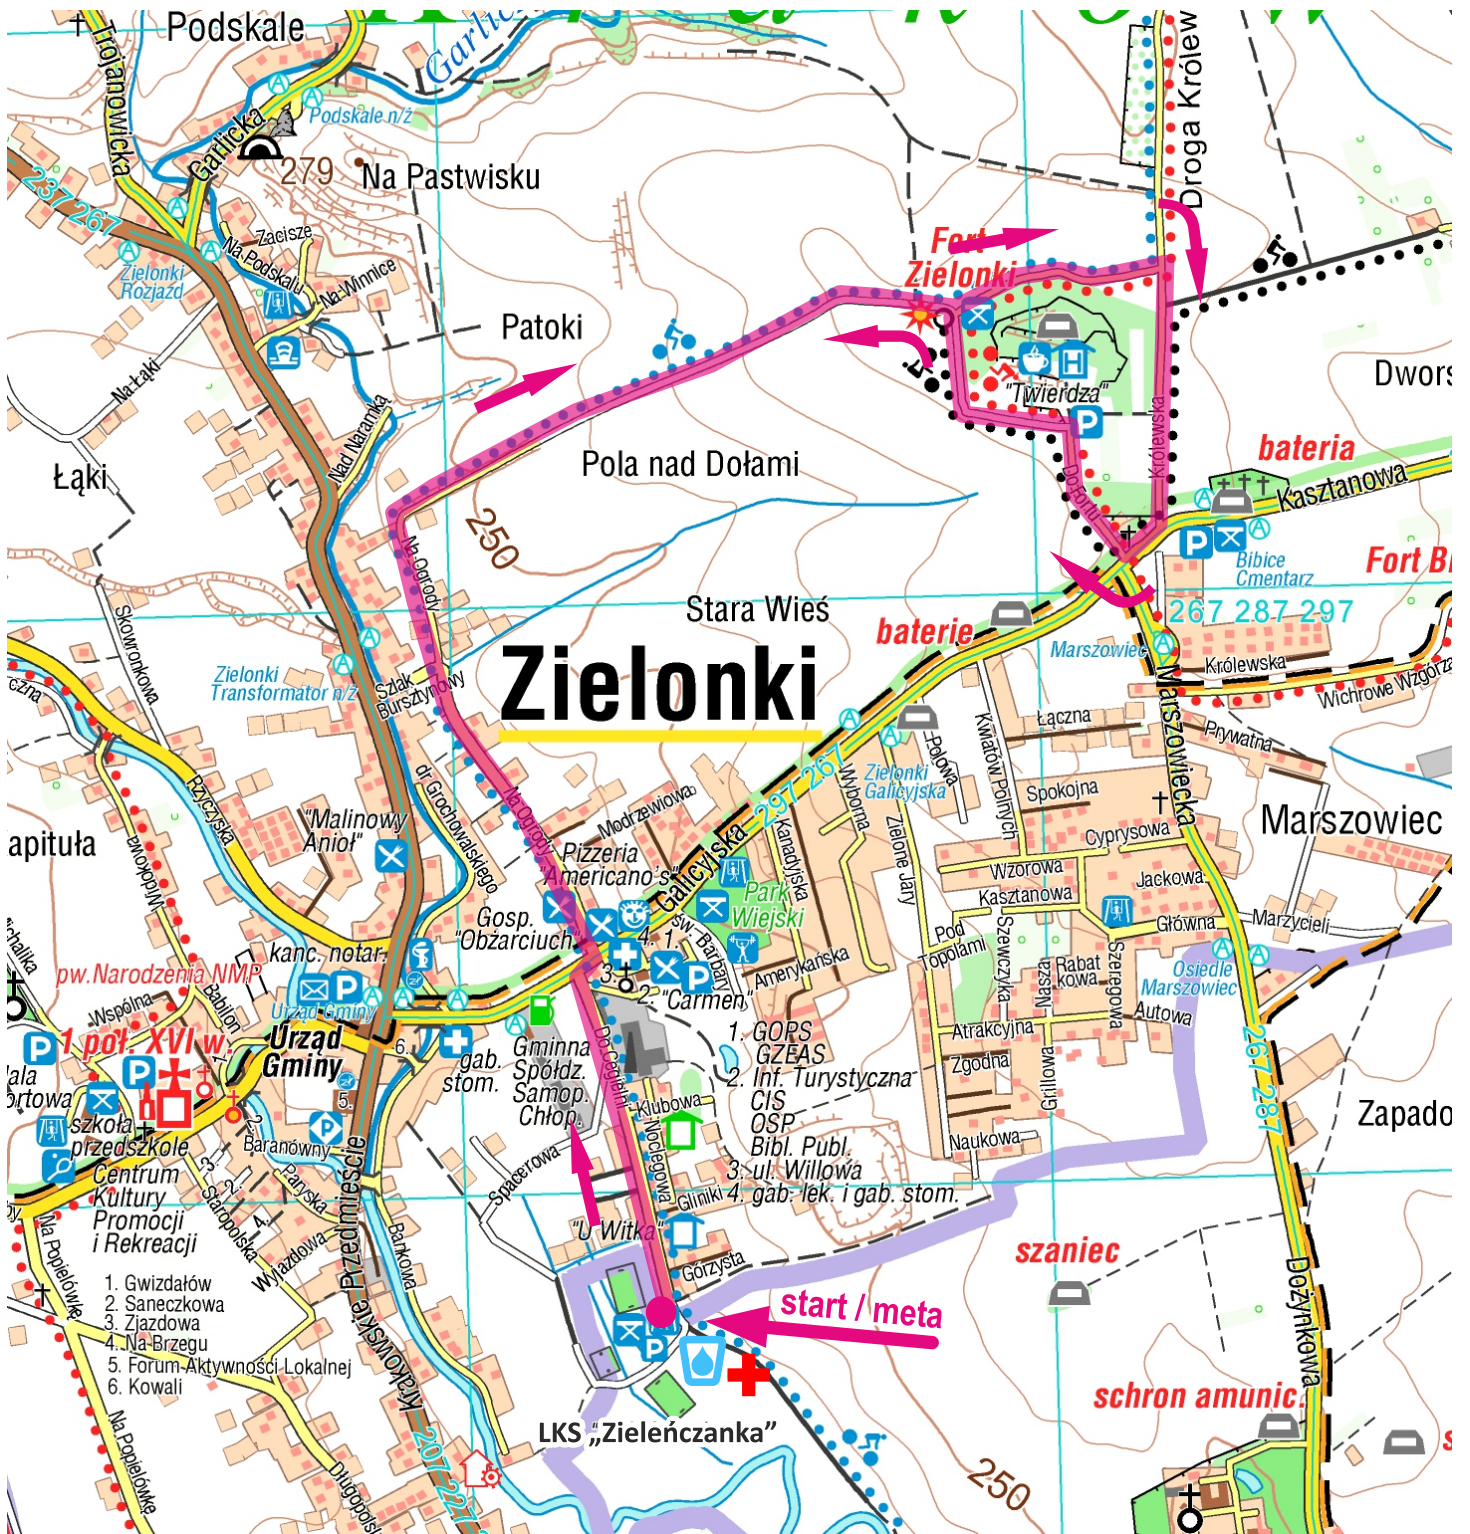

Zielonki, 10.09.2023 r.

IX Bieg Marchewkowy

Przebieg trasy na dystansie 13,8 km
10.09.2023 r. - Zielonki
start/meta boisko KS Zielęcanka, ul. Do Cegielni

trasa biegu

Przebieg trasy na dystansie 6,3 km
10.09.2023 r. - Zielonki
start/meta boisko KS Zielonczanka, ul. Do Cegielni

— trasa biegu

Przebieg trasy Nordic Walking 6,3 km
10.09.2023 r. - Zielonki
start/meta boisko KS Zielonczanka, ul. Do Cegielni

— trasa Nordic Walking

Przebieg trasy Biegu Rodzinnego 1 km
10.09.2023 r. - Zielonki
start/meta boisko KS Zieleńczanka, ul. Do Cegielni

— trasa Biegu Rodzinnego