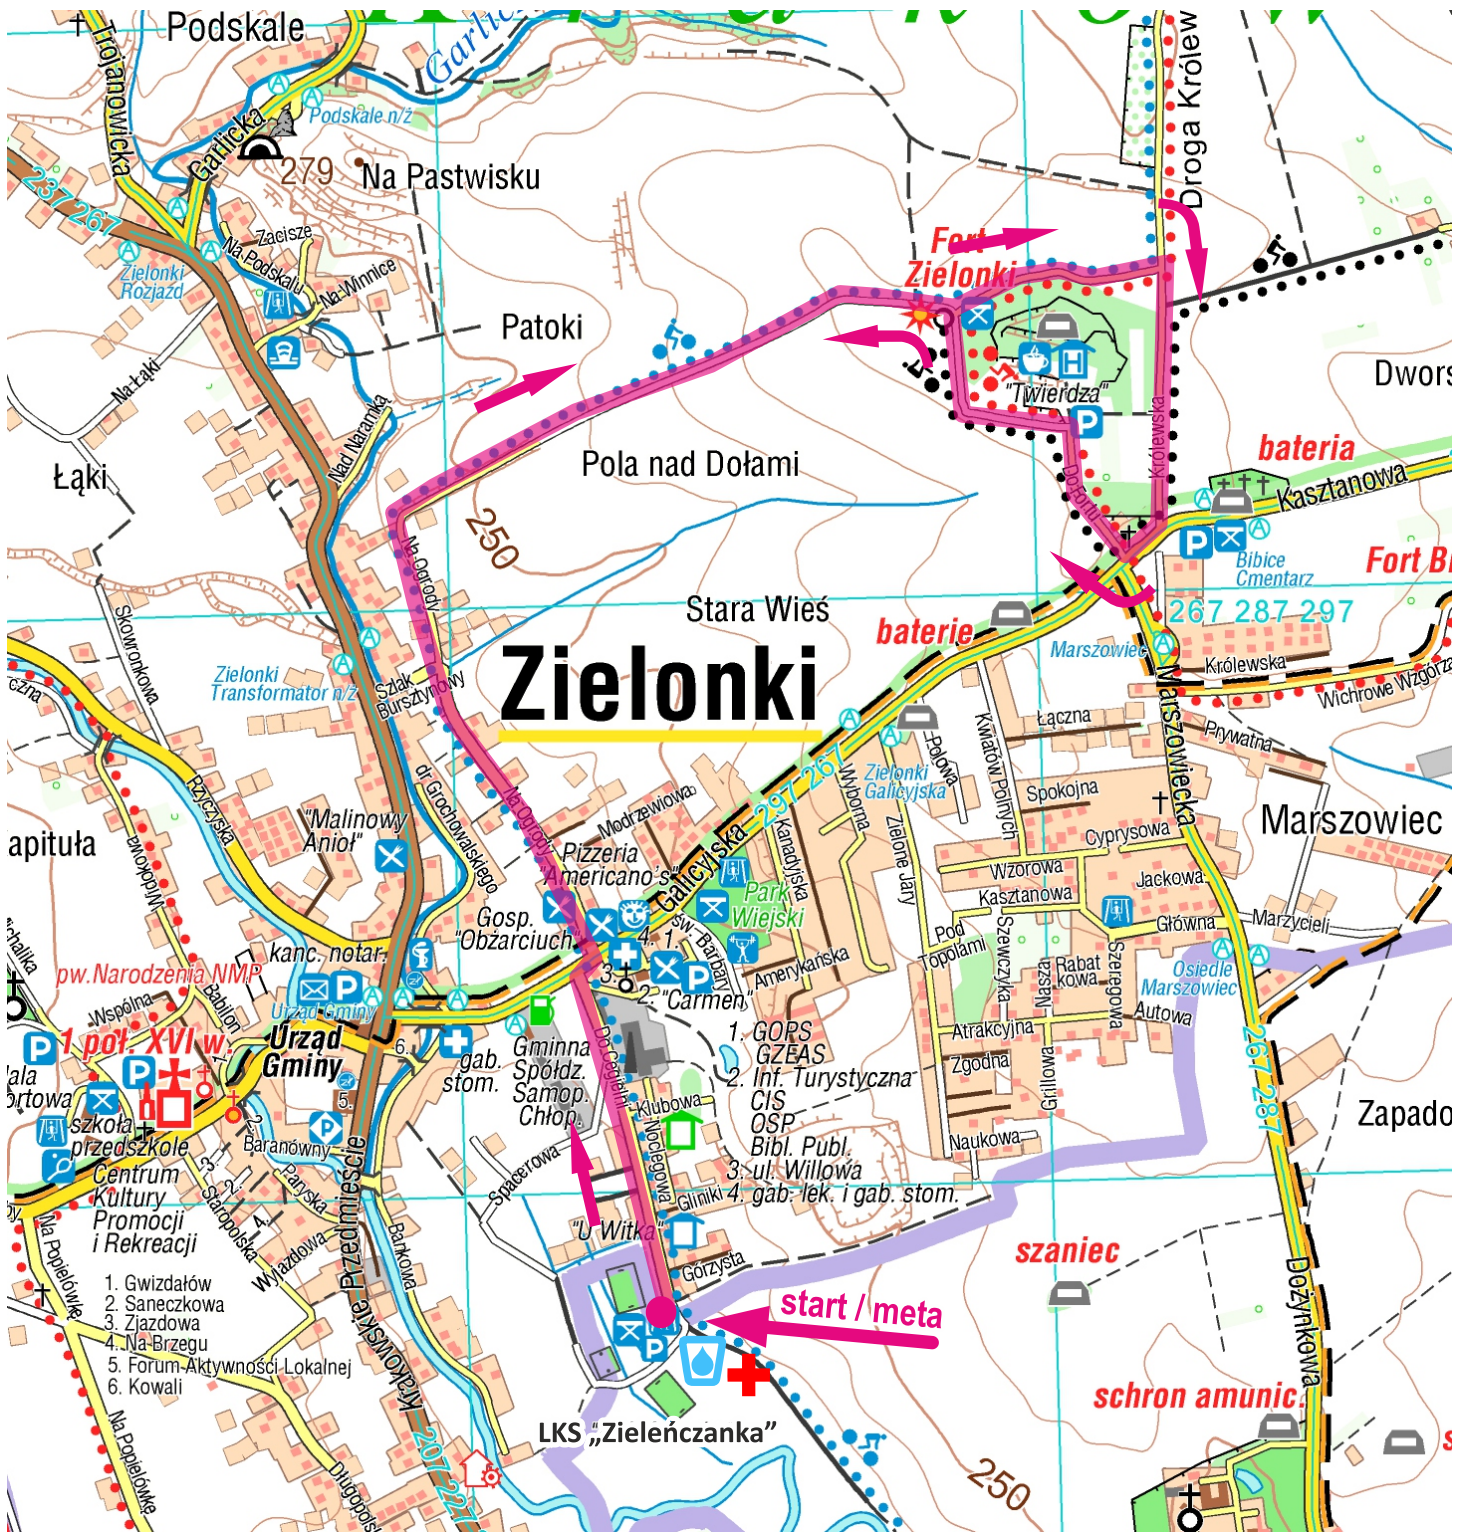

Zielonki, 10.09.2023 r.

IX Bieg Marchewkowy

Przebieg trasy na dystansie 13,8 km
10.09.2023 r. - Zielonki
start/meta boisko KS Zielęcanka, ul. Do Cegielni

trasa biegu

Przebieg trasy na dystansie 6,3 km
10.09.2023 r. - Zielonki
start/meta boisko KS Zielonczanka, ul. Do Cegielni

— trasa biegu

Przebieg trasy Nordic Walking 6,3 km
10.09.2023 r. - Zielonki
start/meta boisko KS Zielonczanka, ul. Do Cegielni

— trasa Nordic Walking

Przebieg trasy Biegu Rodzinnego 1 km
10.09.2023 r. - Zielonki
start/meta boisko KS Zieleńczanka, ul. Do Cegielni

— trasa Biegu Rodzinnego